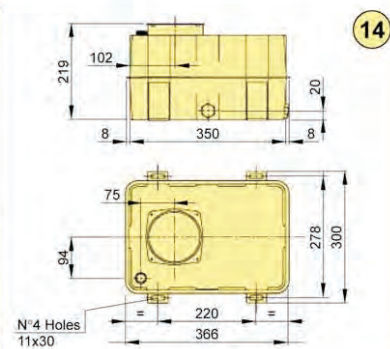

**TANKS
BEHÄLTER**

T 01 02 03 05 P05 06 07 P07 08 09 10 12 14 25

NOMINAL CAPACITY	1	2	3	5	6	7	8	9	10	12	14	25
NENNVOLUMEN												

SPECIAL SIZES ON REQUEST
SONDERGRÖßEN AUF ANFRAGE

A	01	141
	02	200
	03	330

**MOUNTING POSITION
MONTAGESCHLÜSSEL**

F

1	ORIZZONTALE	HORIZONTAL
2	VERTICALE	VERTICAL
3		
4		
5		