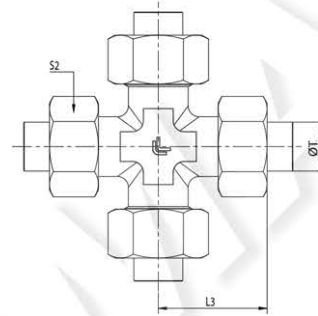

Raccordi intermedi a Croce

Equal Crosses

Kreuz Verschraubungen

ISO 8434-1

SERIE Series Reihe	Pressione Pressure Druck	Ø T	CODICE Solo Corpo Part no. Body Only Bestell. nr. ohne Mutter	DESCRIZIONE Description Bestellzeichen	S1	S2	Ø D1	L1	L2	L3
LL	PN 100	4	E 301 7 004 000 1OM	E 301 - 04 LL	9	10	3	15	11	21
LL	PN 100	6	E 301 7 006 000 1OM	E 301 - 06 LL	9	12	4,5	15	9,5	21
LL	PN 100	8	E 301 7 008 000 1OM	E 301 - 08 LL	12	14	6	17	11,5	23
L	PN 315	6	E 301 8 006 000 1OM	E 301 - 06 L	12	14	4	19	12	27
L	PN 315	8	E 301 8 008 000 1OM	E 301 - 08 L	14	17	6	21	14	29
L	PN 315	10	E 301 8 010 000 1OM	E 301 - 10 L	14	19	8	22	15	30
L	PN 315	12	E 301 8 012 000 1OM	E 301 - 12 L	17	22	10	24	17	32
L	PN 315	15	E 301 8 015 000 1OM	E 301 - 15 L	19	27	12	28	21	36
L	PN 315	18	E 301 8 018 000 1OM	E 301 - 18 L	24	32	15	31	23,5	40
L	PN 160	22	E 301 8 022 000 1OM	E 301 - 22 L	27	36	19	35	27,5	44
L	PN 160	28	E 301 8 028 000 1OM	E 301 - 28 L	36	41	24	38	30,5	47
L	PN 160	35	E 301 8 035 000 1OM	E 301 - 35 L	41	50	30	45	34,5	56
L	PN 160	42	E 301 8 042 000 1OM	E 301 - 42 L	50	60	36	51	40	63
S	PN 630	6	E 301 9 006 000 1OM	E 301 - 06 S	14	17	4	23	16	31
S	PN 630	8	E 301 9 008 000 1OM	E 301 - 08 S	14	19	5	24	17	32
S	PN 630	10	E 301 9 010 000 1OM	E 301 - 10 S	17	22	7	25	17,5	34
S	PN 630	12	E 301 9 012 000 1OM	E 301 - 12 S	19	24	8	29	21,5	38
S	PN 400	14	E 301 9 014 000 1OM	E 301 - 14 S	19	27	10	30	22	40
S	PN 400	16	E 301 9 016 000 1OM	E 301 - 16 S	24	30	12	33	24,5	43
S	PN 315	20	E 301 9 020 000 1OM	E 301 - 20 S	27	36	16	37	26,5	48
S	PN 315	25	E 301 9 025 000 1OM	E 301 - 25 S	36	46	20	42	30	54
S	PN 315	30	E 301 9 030 000 1OM	E 301 - 30 S	41	50	25	49	35,5	62
S	PN 315	38	E 301 9 038 000 1OM	E 301 - 38 S	50	60	32	57	41	72