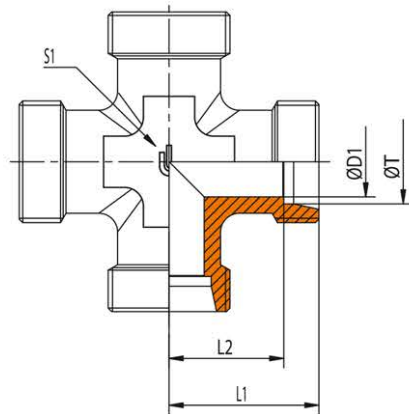

Raccordi intermedi a Croce

Equal Crosses

Kreuz Verschraubungen

ISO 8434-1

SERIE Series Reihe	Pressione Pressure Druck	Ø T	CODICE Solo Corpo Part no. Body Only Bestell. nr. ohne Mutter	DESCRIZIONE Description Bestellzeichen	S1	S2	Ø D1	L1	L2	L3
LL	PN 100	4	E 301 7 004 000 1OM	E 301 - 04 LL	9	10	3	15	11	21
LL	PN 100	6	E 301 7 006 000 1OM	E 301 - 06 LL	9	12	4,5	15	9,5	21
LL	PN 100	8	E 301 7 008 000 1OM	E 301 - 08 LL	12	14	6	17	11,5	23
L	PN 315	6	E 301 8 006 000 1OM	E 301 - 06 L	12	14	4	19	12	27
L	PN 315	8	E 301 8 008 000 1OM	E 301 - 08 L	14	17	6	21	14	29
L	PN 315	10	E 301 8 010 000 1OM	E 301 - 10 L	14	19	8	22	15	30
L	PN 315	12	E 301 8 012 000 1OM	E 301 - 12 L	17	22	10	24	17	32
L	PN 315	15	E 301 8 015 000 1OM	E 301 - 15 L	19	27	12	28	21	36
L	PN 315	18	E 301 8 018 000 1OM	E 301 - 18 L	24	32	15	31	23,5	40
L	PN 160	22	E 301 8 022 000 1OM	E 301 - 22 L	27	36	19	35	27,5	44
L	PN 160	28	E 301 8 028 000 1OM	E 301 - 28 L	36	41	24	38	30,5	47
L	PN 160	35	E 301 8 035 000 1OM	E 301 - 35 L	41	50	30	45	34,5	56
L	PN 160	42	E 301 8 042 000 1OM	E 301 - 42 L	50	60	36	51	40	63
S	PN 630	6	E 301 9 006 000 1OM	E 301 - 06 S	14	17	4	23	16	31
S	PN 630	8	E 301 9 008 000 1OM	E 301 - 08 S	14	19	5	24	17	32
S	PN 630	10	E 301 9 010 000 1OM	E 301 - 10 S	17	22	7	25	17,5	34
S	PN 630	12	E 301 9 012 000 1OM	E 301 - 12 S	19	24	8	29	21,5	38
S	PN 400	14	E 301 9 014 000 1OM	E 301 - 14 S	19	27	10	30	22	40
S	PN 400	16	E 301 9 016 000 1OM	E 301 - 16 S	24	30	12	33	24,5	43
S	PN 315	20	E 301 9 020 000 1OM	E 301 - 20 S	27	36	16	37	26,5	48
S	PN 315	25	E 301 9 025 000 1OM	E 301 - 25 S	36	46	20	42	30	54
S	PN 315	30	E 301 9 030 000 1OM	E 301 - 30 S	41	50	25	49	35,5	62
S	PN 315	38	E 301 9 038 000 1OM	E 301 - 38 S	50	60	32	57	41	72