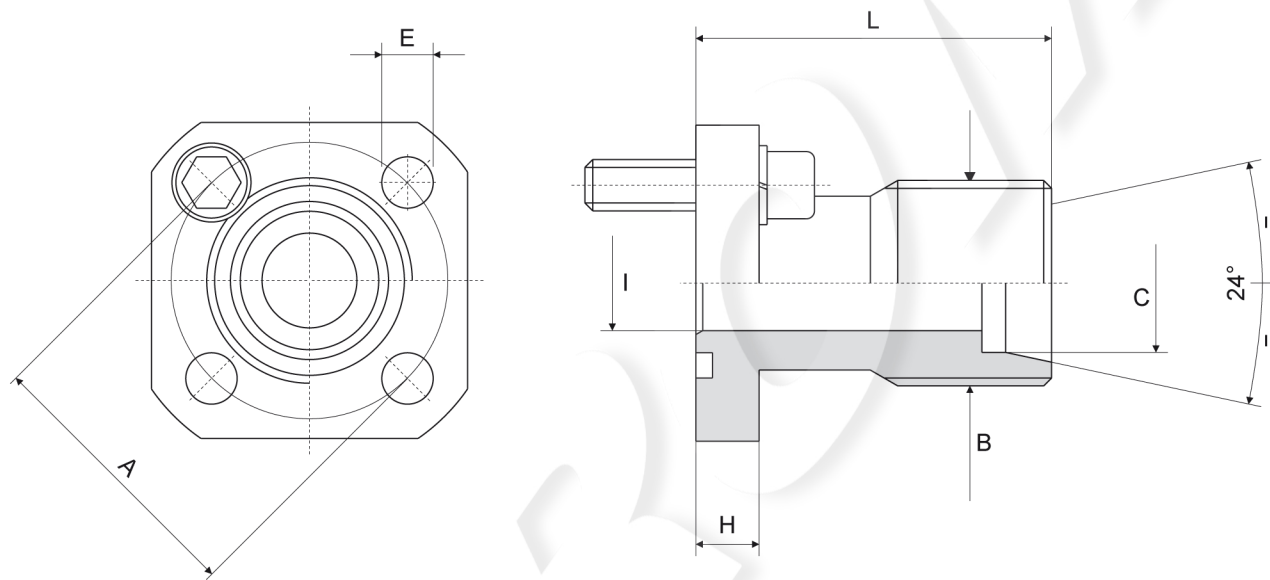

Part number:

HYDROMA

HYDRAULICKÉ SYSTÉMY

**HIDROMA
SYSTEMS**

UKŁADY HYDRAULICZNE

HYDROMA

ГИДРАВЛИЧЕСКИЕ СИСТЕМЫ

Pressione max esercizio bar	Tipo Type	A	B	C	E	H	I	L	M Viti / bolts	OR O-RING
315	RD 35-10 L	35	M16x1,5	10	6,5	8	8	30	6 x 20	3075
315	RD 35-12 L		M18x1,5	12			10			
250	RD 35-15 L		M22x1,5	15			12			
315	RD 35-16 S		M24x1,5	16			12			
100	RD 40-15 L	40	M22x1,5	15	6,5	8	12	35	6 x 20	3100
100	RD 40-18 L		M26x1,5	18			15			
100	RD 40-22 L		M30x2	22			19			
100	RD 40-28 L		M36x2	28			19			
250	RD 40-20 S		M30x2	20			16			
250	RD 55-20 S	55	M30x2	20	8,5	12	16	50	8 x 25	3125
250	RD 55-25 S		M36x2	25			20			
250	RD 55-30 S		M42x2	30			26			
100	RD 55-35 L		M45x2	35			26			