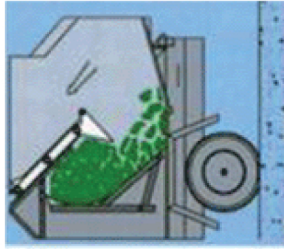

Part number:

HYDROMA

HYDRAULICKÉ SYSTÉMY

**HIDROMA
SYSTEMS**

UKŁADY HYDRAULICZNE

HYDROMA

ГИДРАВЛИЧЕСКИЕ СИСТЕМЫ

Packing Cycle

RISALITA CARRELLO

CHIUSURA PALA

DISCESA CARRELLO

APERTURA PALA

HC-D4\2

HC-D4\2 kick out

HC-D16\2 kick out

HC-D16 Cartridge valve for garbage truck