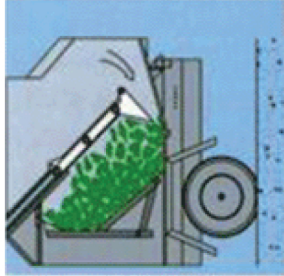

Part number:

HYDROMA

HYDRAULICKÉ SYSTÉMY

**HIDROMA
SYSTEMS**

UKŁADY HYDRAULICZNE

HYDROMA

ГИДРАВЛИЧЕСКИЕ СИСТЕМЫ

Packing Cycle

RISALITA CARRELLO

CHIUSURA PALA

DISCESA CARRELLO

APERTURA PALA

HC-D4\2

HC-D4\2 kick out

HC-D16\2 kick out

HC-D16 Cartridge valve for garbage truck