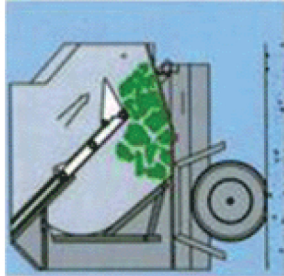

Part number:

HYDROMA

HYDRAULICKÉ SYSTÉMY

**HIDROMA
SYSTEMS**

UKŁADY HYDRAULICZNE

HYDROMA

ГИДРАВЛИЧЕСКИЕ СИСТЕМЫ

Packing Cycle

RISALITA CARRELLO

CHIUSURA PALA

DISCESA CARRELLO

APERTURA PALA

HC-D4\2

HC-D4\2 kick out

HC-D16\2 kick out

HC-D16 Cartridge valve for garbage truck