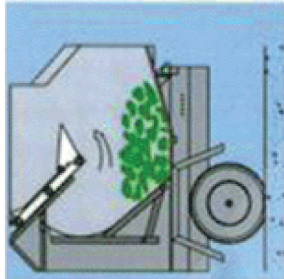

Part number:

HYDROMA

HYDRAULICKÉ SYSTÉMY

**HIDROMA
SYSTEMS**

UKŁADY HYDRAULICZNE

HYDROMA

ГИДРАВЛИЧЕСКИЕ СИСТЕМЫ

Packing Cycle

RISALITA CARRELLO

CHIUSURA PALA

DISCESA CARRELLO

APERTURA PALA

HC-D4\2

HC-D4\2 kick out

HC-D16\2 kick out

HC-D16 Cartridge valve for garbage truck