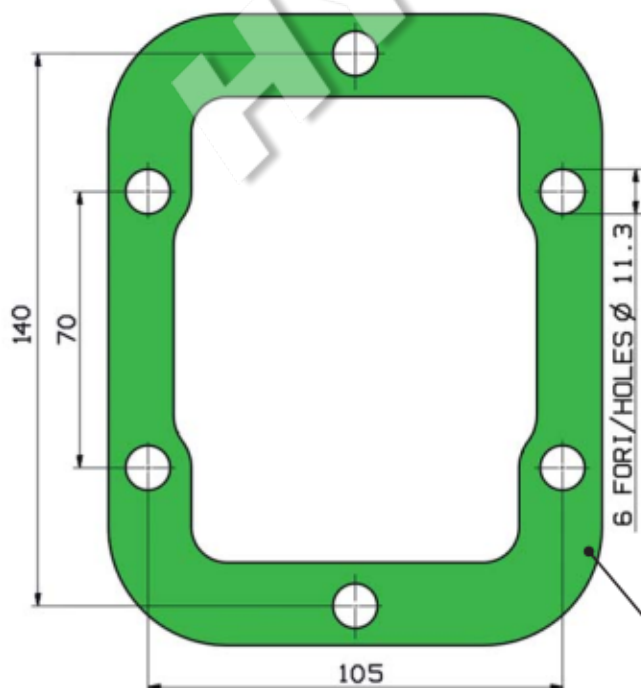

154-003-03053

501-018-00105

Rosetta elastica / Washer

505-004-00014

M10 CH14 H10

Dado zincato

Nut zinc plated

503-004-00198

Prigionieri M10x30

(trattamento Geomet)

Stud M10x30

(Geomet treated)

507-001-00068

Guarnizione / Gasket

(Material AFM 38 Thickness 0,5)