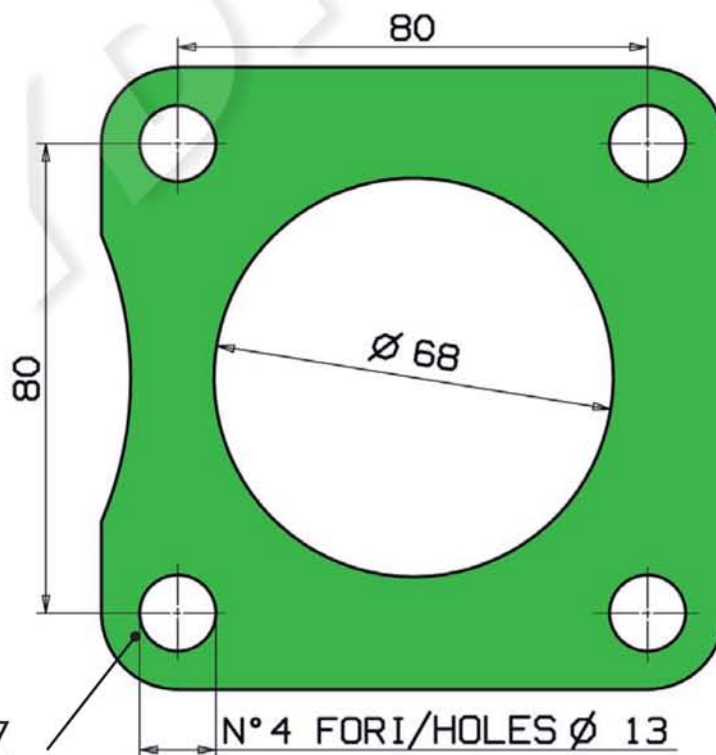

## COMPONENTI KIT DI MONTAGGIO MOUNTING KIT PARTS

**154-003-04347**

501-008-00063

Rosetta elastica / Washer

505-000-00250  
M12 CH17 H12  
Dado zincato  
Nut zinc plated

503-005-00204  
Prigionieri M12x100  
(trattamento Geomet)  
Stud M12x100  
(Geomet treated)

507-001-00077  
Guarnizione / Gasket  
(Material AFM 38 Thickness 0,5)