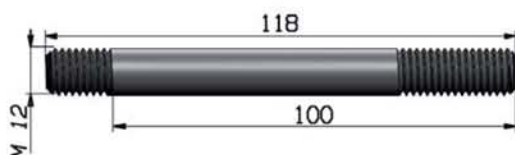

## COMPONENTI KIT DI MONTAGGIO MOUNTING KIT PARTS

**154-003-04347**

501-008-00063

Rosetta elastica / Washer

505-000-00250  
M12 CH17 H12  
Dado zincato  
Nut zinc plated

503-005-00204  
Prigionieri M12x100  
(trattamento Geomet)  
Stud M12x100  
(Geomet treated)

507-001-00077  
Guarnizione / Gasket  
(Material AFM 38 Thickness 0,5)