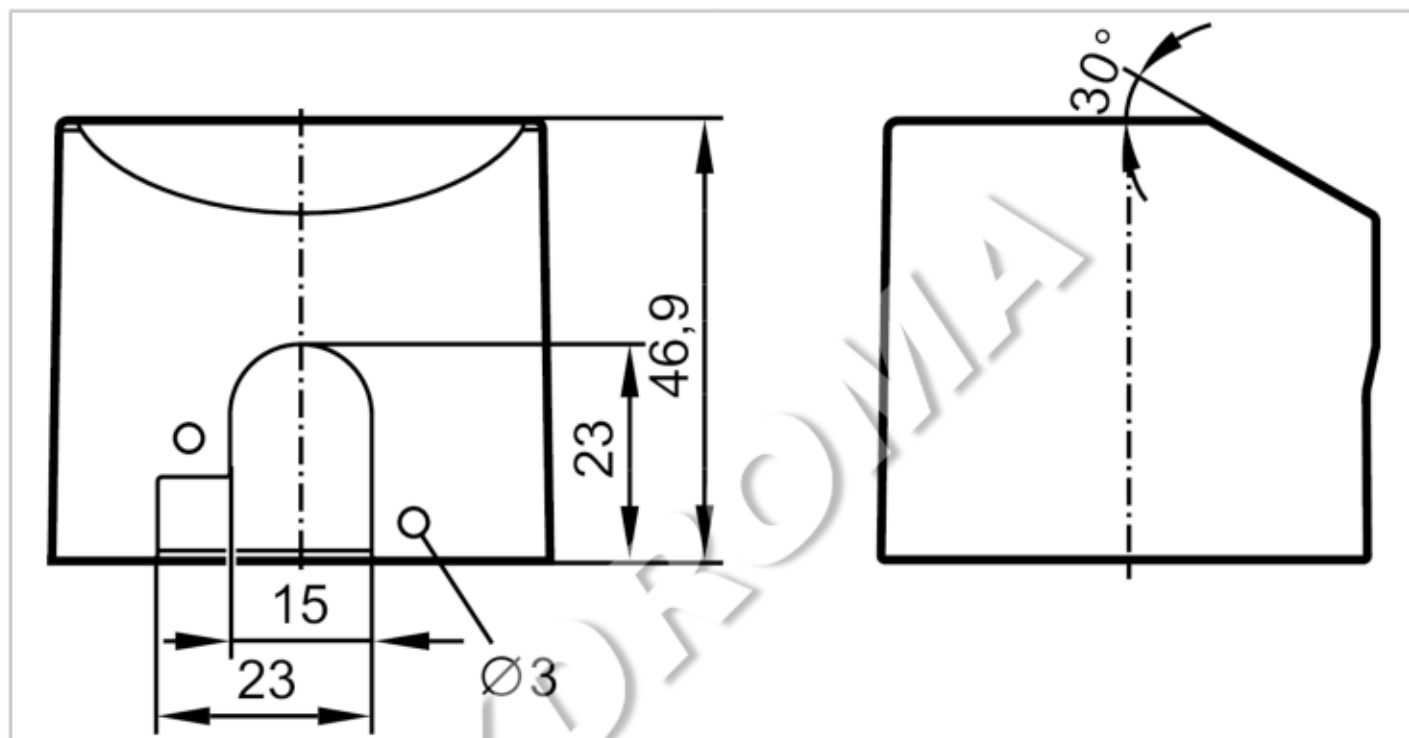

Ochranný kryt pro hladinové senzory

PROTECTIVE COVER LK

Oblast nasazení

Provedení

pro senzory LK, LR, LT

Mechanická data

Hmotnost

[g]

11,8

Materiály

PP

Upozornění

Obsah balení

1 ks