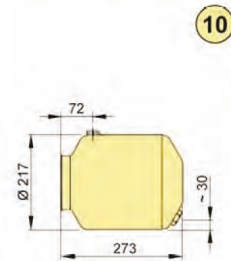

Part number:

024-10121

HYDROMA

HYDRAULICKÉ SYSTÉMY

**HIDROMA
SISTEMS**

UKŁADY HYDRAULICZNE

HYDROMA

ГИДРАВЛИЧЕСКИЕ СИСТЕМЫ

**TANKS
BEHÄLTER**

T 01 02 03 05 P05 06 07 P07 08 09 10 12 14 25

NOMINAL CAPACITY	1	2	3	5	6	7	8	9	10	12	14	25
NENNVOLUMEN												

SPECIAL SIZES ON REQUEST
SONDERGRÖßEN AUF ANFRAGE

**MOUNTING POSITION
MONTAGESCHLÜSSEL**