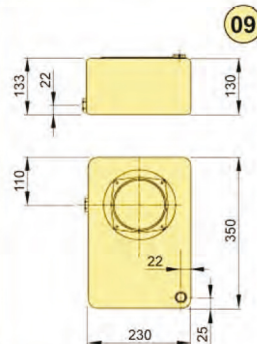

Part number:

024-10121

HYDROMA

HYDRAULICKÉ SYSTÉMY

**HIDROMA
SISTEMS**

UKŁADY HYDRAULICZNE

HYDROMA

ГИДРАВЛИЧЕСКИЕ СИСТЕМЫ

**TANKS
BEHÄLTER**

T 01 02 03 05 P05 06 07 P07 08 09 10 12 14 25

NOMINAL CAPACITY	1	2	3	5	6	7	8	9	10	12	14	25
NENNVOLUMEN												

SPECIAL SIZES ON REQUEST
SONDERGRÖßEN AUF ANFRAGE

**MOUNTING POSITION
MONTAGESCHLÜSSEL**