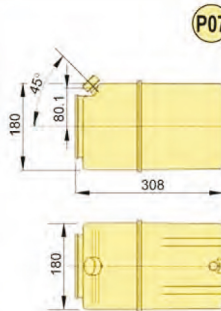

Part number:

024-10121

HYDROMA

HYDRAULICKÉ SYSTÉMY

**HIDROMA
SISTEMS**

UKŁADY HYDRAULICZNE

HYDROMA

ГИДРАВЛИЧЕСКИЕ СИСТЕМЫ

**TANKS
BEHÄLTER**

T 01 02 03 05 P05 06 07 P07 08 09 10 12 14 25

NOMINAL CAPACITY	1	2	3	5	6	7	8	9	10	12	14	25
NENNVOLUMEN												

SPECIAL SIZES ON REQUEST
SONDERGRÖßEN AUF ANFRAGE

**MOUNTING POSITION
MONTAGESCHLÜSSEL**