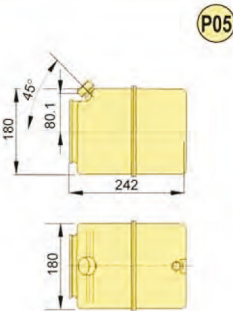

Part number:

024-10121

HYDROMA

HYDRAULICKÉ SYSTÉMY

**HIDROMA
SISTEMS**

UKŁADY HYDRAULICZNE

HYDROMA

ГИДРАВЛИЧЕСКИЕ СИСТЕМЫ

**TANKS
BEHÄLTER**

T 01 02 03 05 P05 06 07 P07 08 09 10 12 14 25

NOMINAL CAPACITY	1	2	3	5	6	7	8	9	10	12	14	25
NENNVOLUMEN												

SPECIAL SIZES ON REQUEST
SONDERGRÖßEN AUF ANFRAGE

**MOUNTING POSITION
MONTAGESCHLÜSSEL**