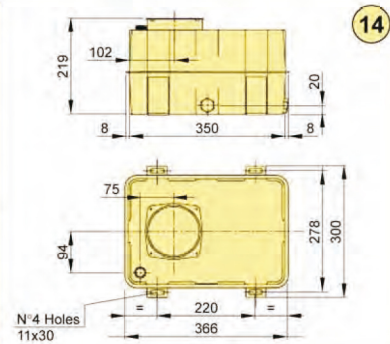

Part number:

024-10121

HYDROMA

HYDRAULICKÉ SYSTÉMY

**HIDROMA
SISTEMS**

UKŁADY HYDRAULICZNE

HYDROMA

ГИДРАВЛИЧЕСКИЕ СИСТЕМЫ

**TANKS
BEHÄLTER**

T 01 02 03 05 P05 06 07 P07 08 09 10 12 14 25

NOMINAL CAPACITY	1	2	3	5	6	7	8	9	10	12	14	25
NENNVOLUMEN												

SPECIAL SIZES ON REQUEST
SONDERGRÖßEN AUF ANFRAGE

**MOUNTING POSITION
MONTAGESCHLÜSSEL**