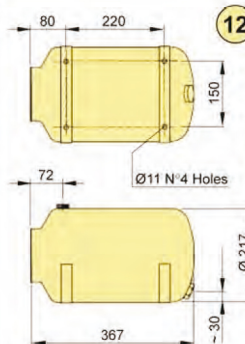

Part number:

024-10121

HYDROMA

HYDRAULICKÉ SYSTÉMY

**HIDROMA
SISTEMS**

UKŁADY HYDRAULICZNE

HYDROMA

ГИДРАВЛИЧЕСКИЕ СИСТЕМЫ

**TANKS
BEHÄLTER**

T 01 02 03 05 P05 06 07 P07 08 09 10 12 14 25

NOMINAL CAPACITY	1	2	3	5	6	7	8	9	10	12	14	25
NENNVOLUMEN												

SPECIAL SIZES ON REQUEST
SONDERGRÖßEN AUF ANFRAGE

**MOUNTING POSITION
MONTAGESCHLÜSSEL**