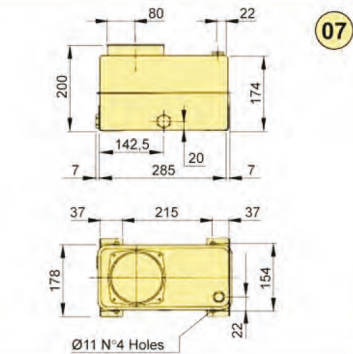

Part number:

024-10121

HYDROMA

HYDRAULICKÉ SYSTÉMY

**HIDROMA
SISTEMS**

UKŁADY HYDRAULICZNE

HYDROMA

ГИДРАВЛИЧЕСКИЕ СИСТЕМЫ

**TANKS
BEHÄLTER**

T 01 02 03 05 P05 06 07 P07 08 09 10 12 14 25

NOMINAL CAPACITY	1	2	3	5	6	7	8	9	10	12	14	25
NENNVOLUMEN												

SPECIAL SIZES ON REQUEST
SONDERGRÖßEN AUF ANFRAGE

**MOUNTING POSITION
MONTAGESCHLÜSSEL**