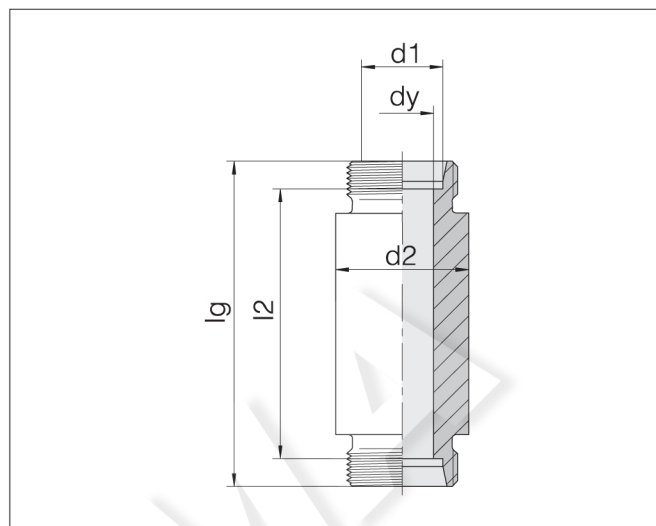

## Welding bulkhead couplings

Series	Tube OD	d2	dy	lg	l2	kg/100 ca.	Order-No.	Designation
L	6	18	4	70	56	10.3	0741000000	24-WDBHS-L6-C00
L	8	20	6	70	56	12.1	0741050000	24-WDBHS-L8-C00
L	10	22	8	72	58	14.3	0741100000	24-WDBHS-L10-C00
L	12	25	10	72	58	17.7	0741150000	24-WDBHS-L12-C00
L	15	28	12	84	70	25.9	0741200000	24-WDBHS-L15-C00
L	18	32	15	84	69	33.4	0741250000	24-WDBHS-L18-C00
L	22	36	19	88	73	40.0	0741300000	24-WDBHS-L22-C00
L	28	40	24	88	73	44.5	0741350000	24-WDBHS-L28-C00
L	35	50	30	92	71	72.3	0741400000	24-WDBHS-L35-C00
L	42	60	36	92	70	100.5	0741450000	24-WDBHS-L42-C00
S	6	20	4	74	60	13.5	0741500000	24-WDBHS-S6-C00
S	8	22	5	74	60	16.2	0741550000	24-WDBHS-S8-C00
S	10	25	7	74	59	20.0	0741600000	24-WDBHS-S10-C00
S	12	28	8	74	59	25.0	0741650000	24-WDBHS-S12-C00
S	14	30	10	88	72	33.7	0741700000	24-WDBHS-S14-C00
S	16	35	12	88	71	44.4	0741750000	24-WDBHS-S16-C00
S	20	38	16	92	71	51.5	0741800000	24-WDBHS-S20-C00
S	25	45	20	96	72	72.3	0741850000	24-WDBHS-S25-C00
S	30	50	25	100	73	87.3	0741900000	24-WDBHS-S30-C00
S	38	60	32	104	72	125.1	0741950000	24-WDBHS-S38-C00