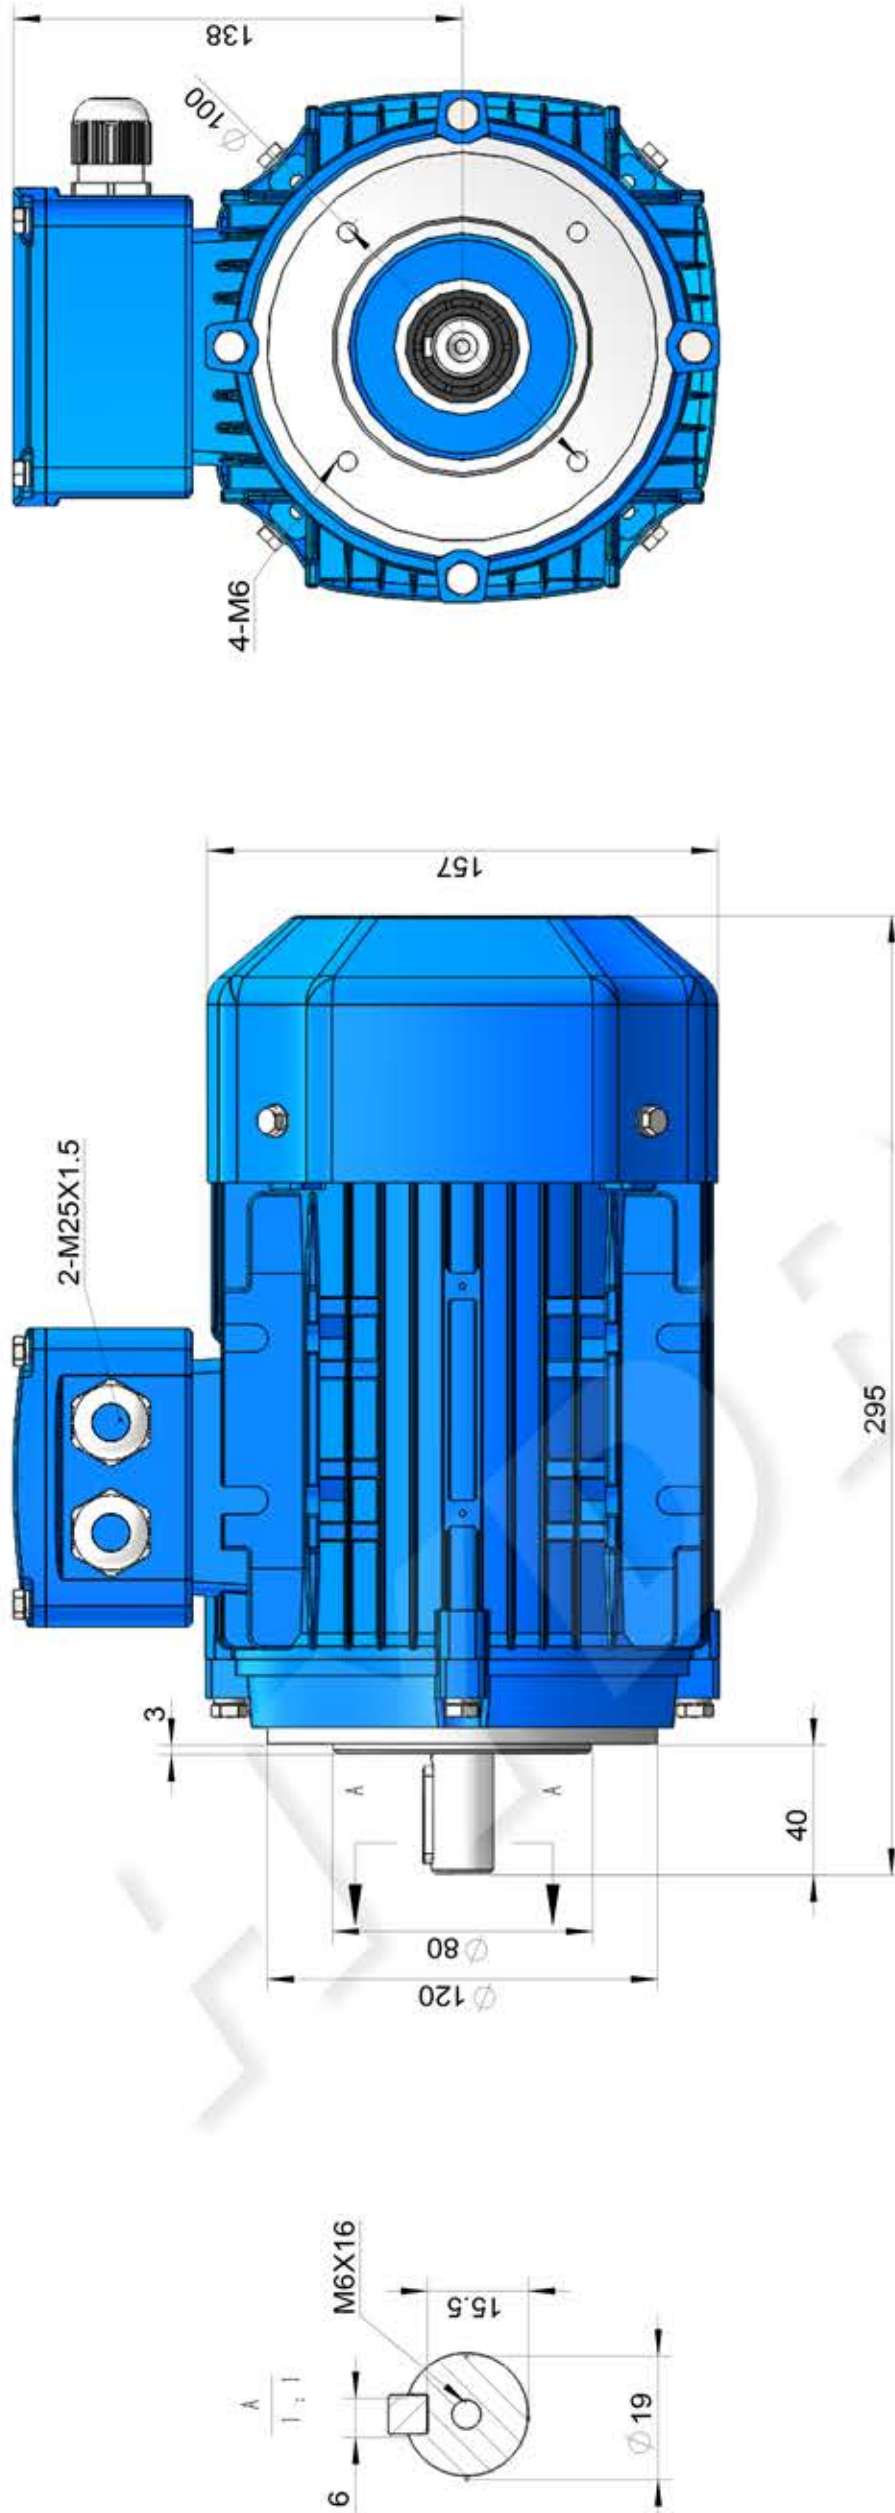

Part number:

HYDROMA

HYDRAULICKÉ SYSTÉMY

**HIDROMA
SISTEMS**

UKŁADY HYDRAULICZNE

HYDROMA

ГИДРАВЛИЧЕСКИЕ СИСТЕМЫ

3A80-B14A
Mounting diagram