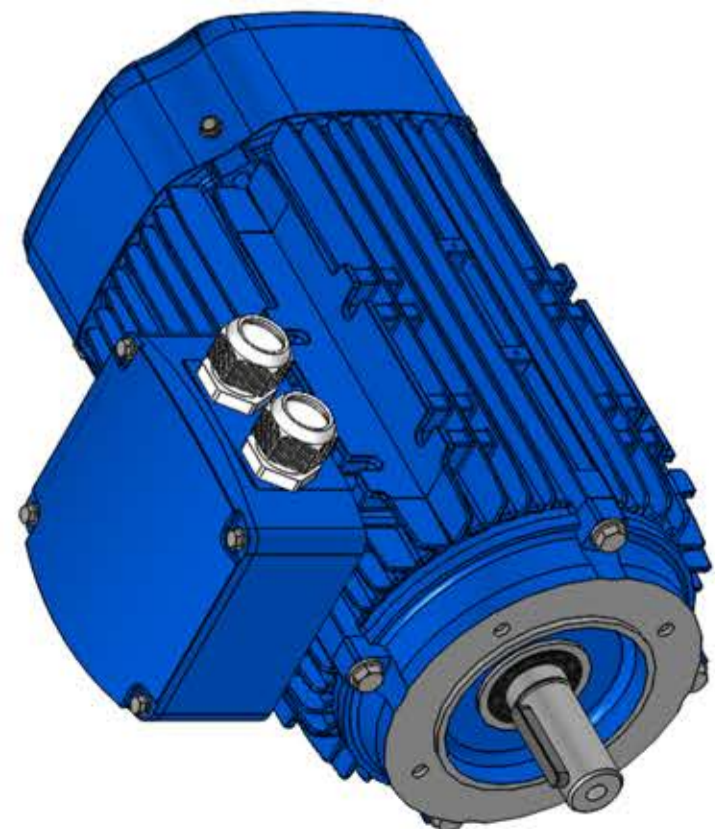

Part number:

**HYDROMA**

HYDRAULICKÉ SYSTÉMY

**HIDROMA  
SISTEMS**

UKŁADY HYDRAULICZNE

**HYDROMA**

ГИДРАВЛИЧЕСКИЕ СИСТЕМЫ

3A100L-B14A

Mounting diagram