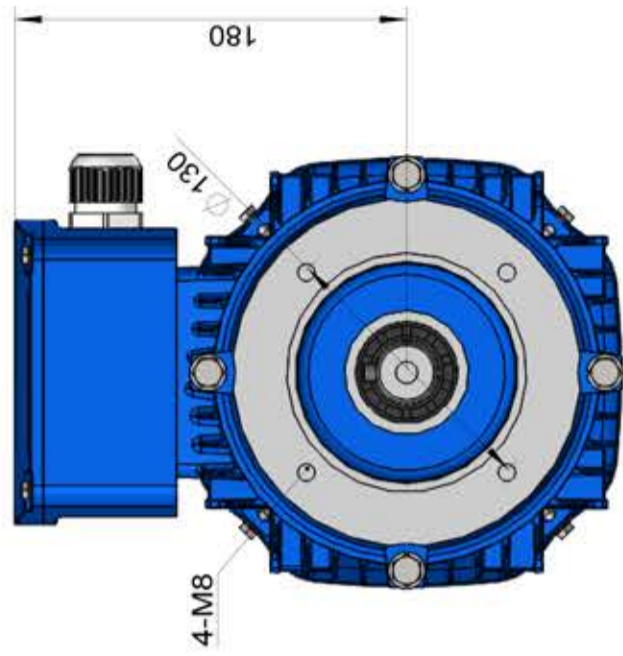

Part number:

**HYDROMA**

HYDRAULICKÉ SYSTÉMY

**HIDROMA  
SISTEMS**

UKŁADY HYDRAULICZNE

**HYDROMA**

ГИДРАВЛИЧЕСКИЕ СИСТЕМЫ

3A100L-B14A

Mounting diagram