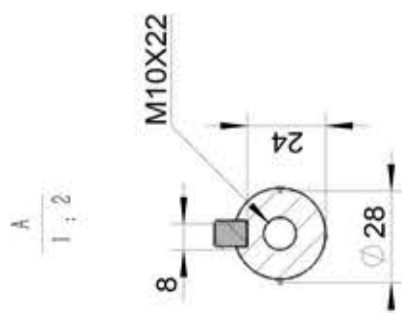

Part number:

**HYDROMA**

HYDRAULICKÉ SYSTÉMY

**HIDROMA  
SISTEMS**

UKŁADY HYDRAULICZNE

**HYDROMA**

ГИДРАВЛИЧЕСКИЕ СИСТЕМЫ

3A100L-B14A

Mounting diagram