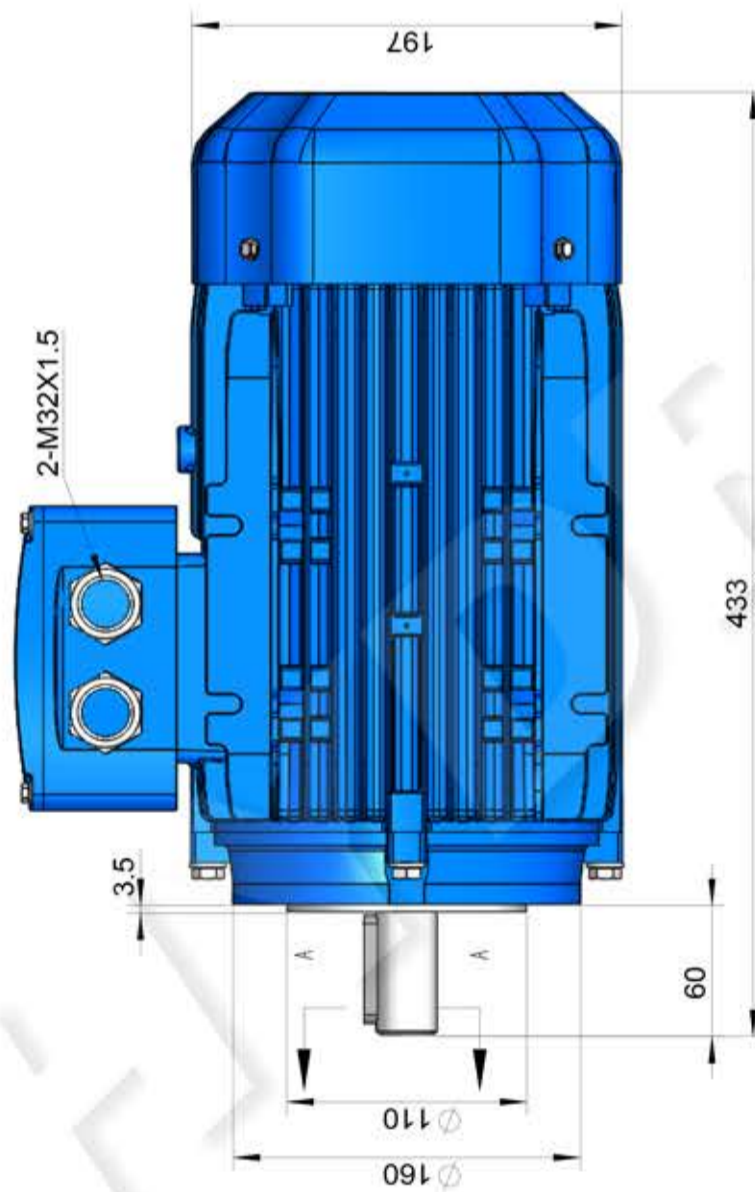

Part number:

**HYDROMA**

HYDRAULICKÉ SYSTÉMY

**HIDROMA  
SISTEMS**

UKŁADY HYDRAULICZNE

**HYDROMA**

ГИДРАВЛИЧЕСКИЕ СИСТЕМЫ

3A100L-B14A

Mounting diagram