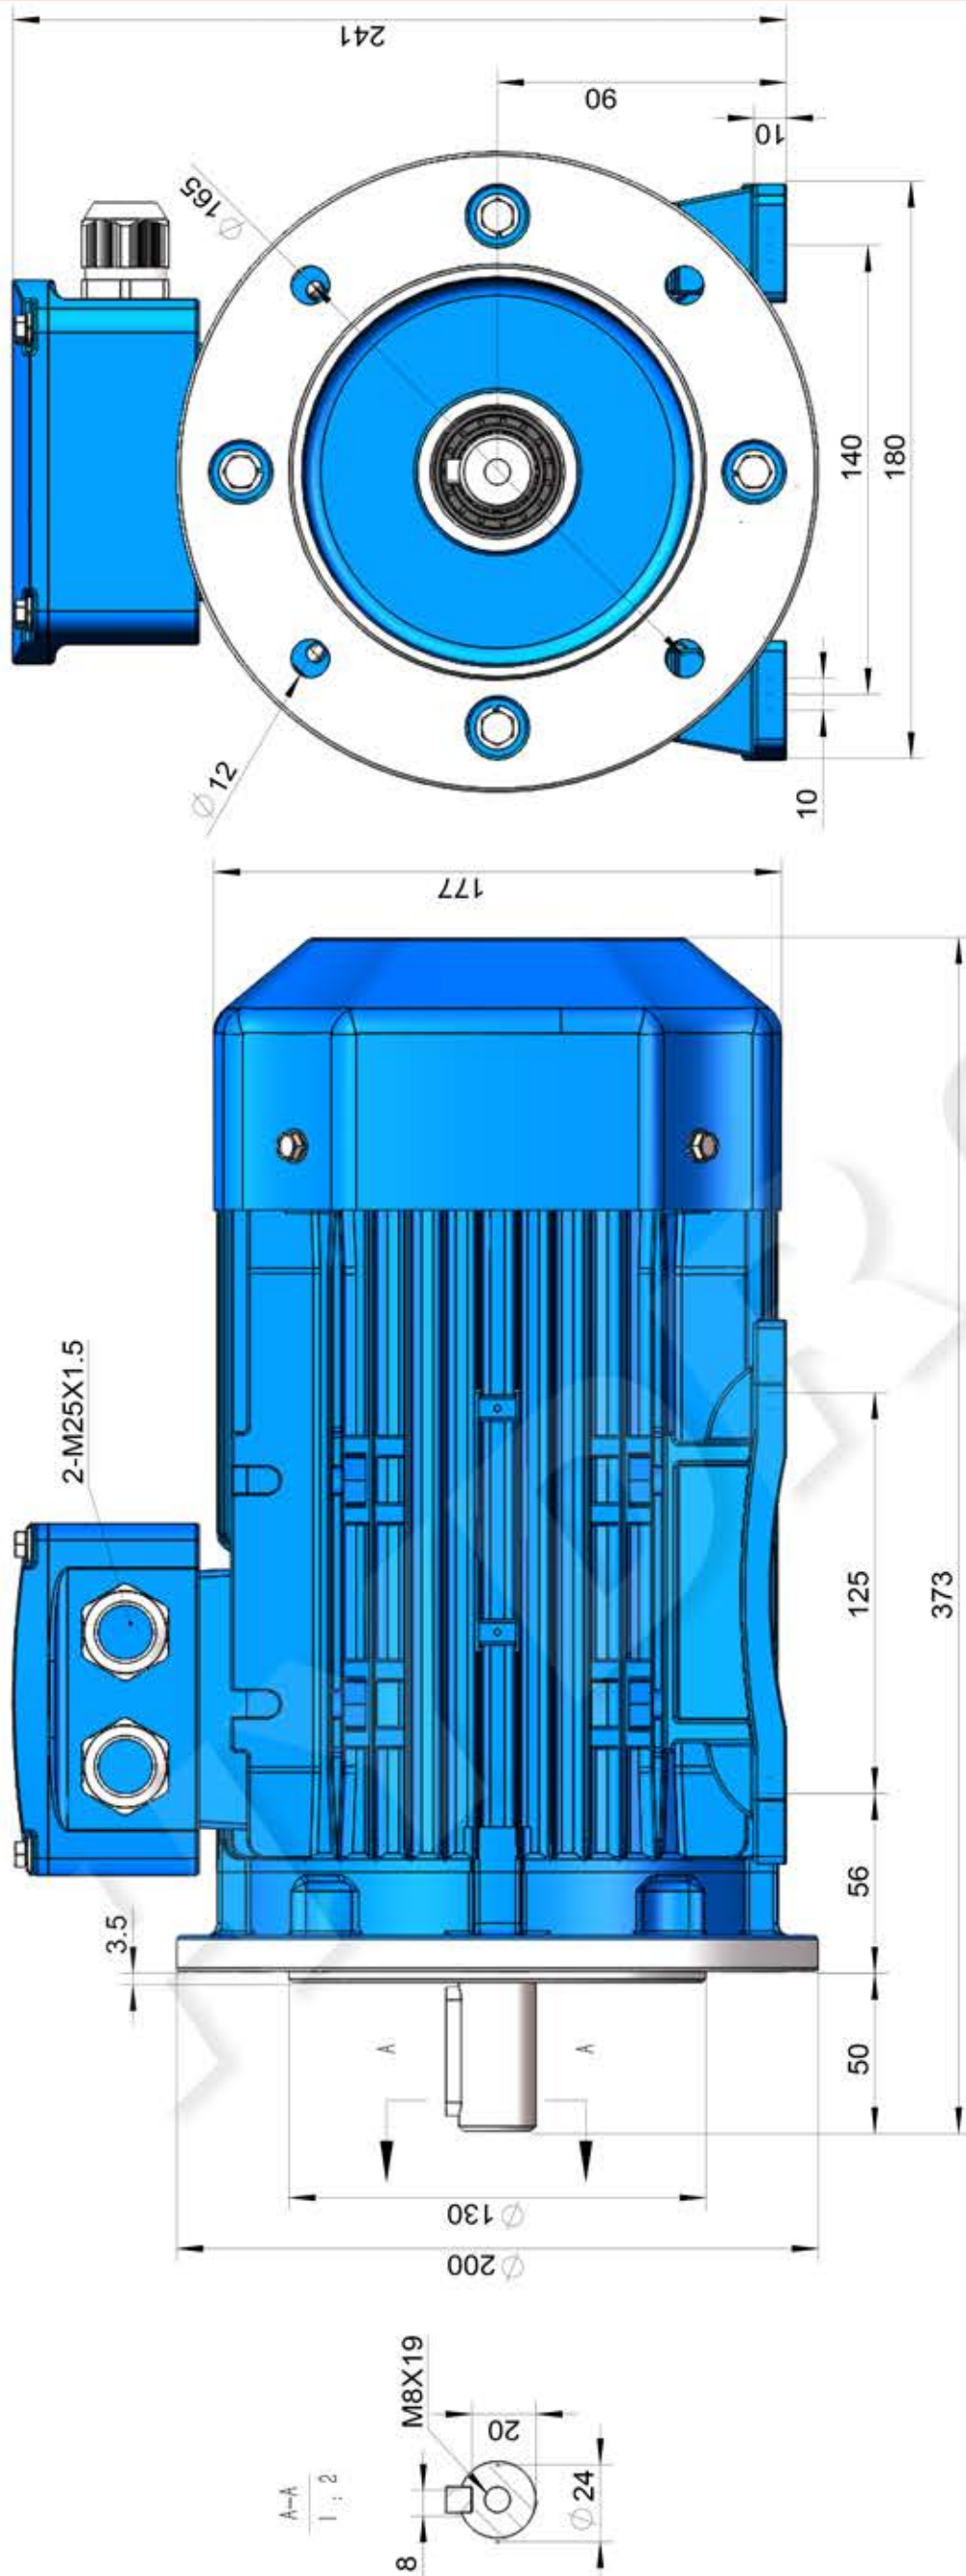

Part number:

HYDROMA

HYDRAULICKÉ SYSTÉMY

**HIDROMA
SYSTEMS**

UKŁADY HYDRAULICZNE

HYDROMA

ГИДРАВЛИЧЕСКИЕ СИСТЕМЫ

3A90L-B35
Mounting diagram