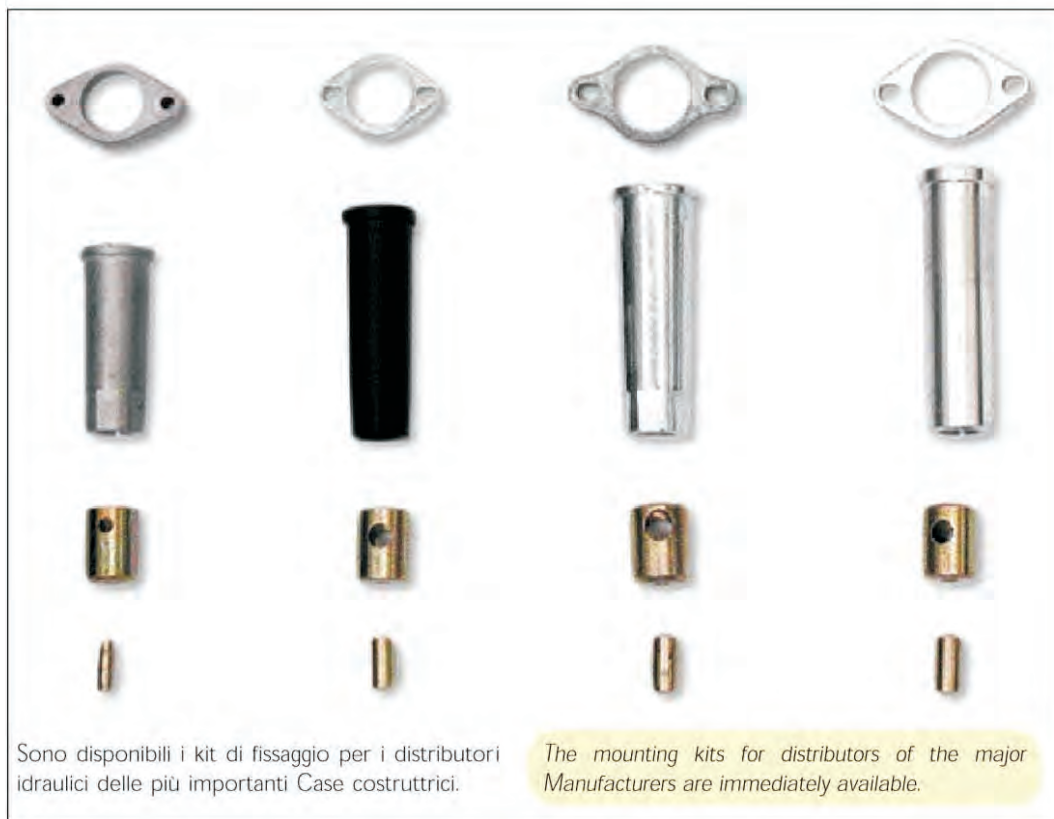

Part number:

055-10023

HYDROMA

HYDRAULICKÉ SYSTÉMY

**HIDROMA
SYSTEMS**

UKŁADY HYDRAULICZNE

HYDROMA

ГИДРАВЛИЧЕСКИЕ СИСТЕМЫ

KIT DI FISSAGGIO MOUNTING KITS

KIT	Distributore/Distributor	Produttore/Manufacturer
FK 211620/L	SPM 9	LAMBORGHINI
FK 211623	SD 4/5/6	WALVOIL
FK 211624	HCD3/HCD10	HYDROCONTROL
FK 211710	HCD 2	HYDROCONTROL
FK 212042	ML - BLB	DINOIL
FK 212053	SD 10/11/14	WALVOIL
FK 212054	300 M 6	AMI
FK 212055	300 M 8	AMI
FK 212056	VDO 6	SALAMI
FK 212057	HCD 6 / HCD 15	HYDROCONTROL
FK 212058	VD 8 B	SALAMI