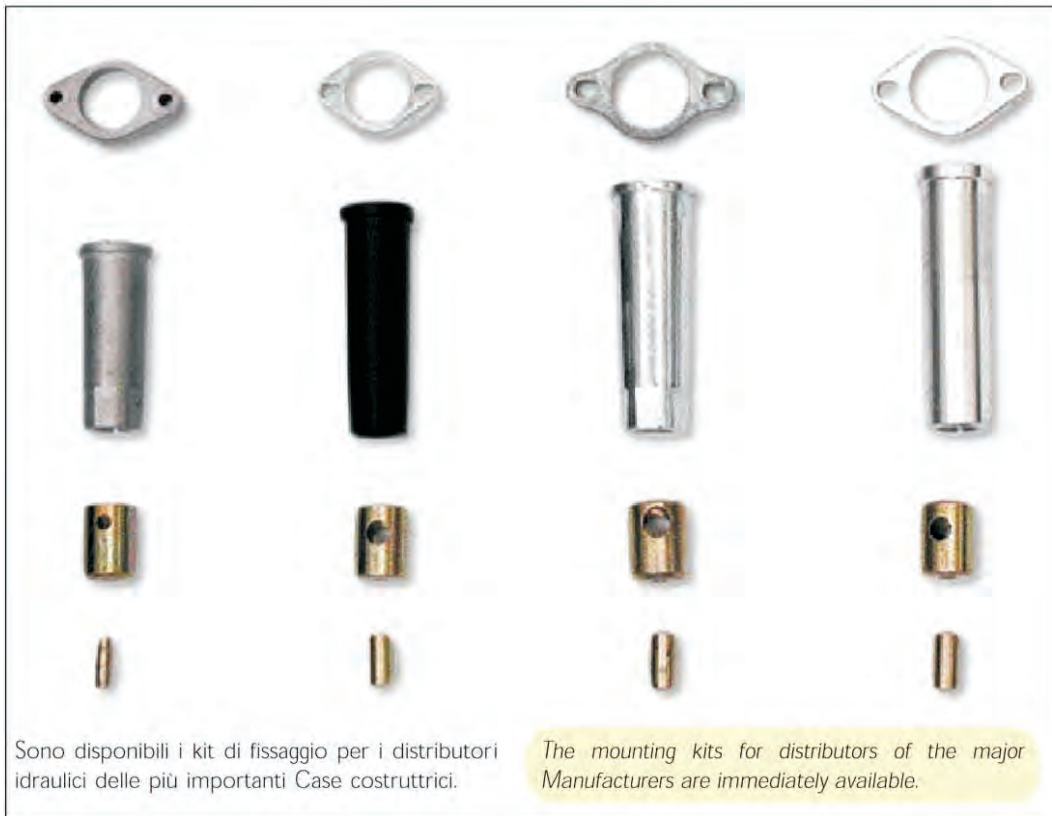

Part number:

055-10008

HYDROMA

HYDRAULICKÉ SYSTÉMY

**HIDROMA
SISTEMS**

UKŁADY HYDRAULICZNE

HYDROMA

ГИДРАВЛИЧЕСКИЕ СИСТЕМЫ

KIT DI FISSAGGIO MOUNTING KITS

Sono disponibili i kit di fissaggio per i distributori idraulici delle più importanti Case costruttrici.

The mounting kits for distributors of the major Manufacturers are immediately available.