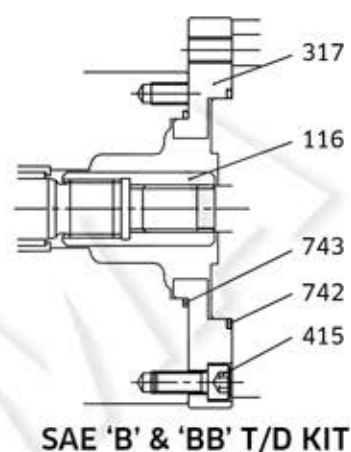

Part number:

3-2 K3VL45/60 Installation (cont)

◆ K3VL45/60 Adaptor Kits

Part Name	Qty	Cover Kit	SAE 'A' T/D Kit	SAE 'B' T/D Kit	SAE 'BB' T/D Kit
T/D	-	29L8TN	29L4TA	29L4TB	29L4T2
O-Ring	1	Item 743	Item 743	Item 743	Item 743
O-Ring	1	-	-	Item 742	Item 742
Screw Hex SHC	4	-	-	Item 415	Item 415
Screw Hex SHC	2	Item 402	-	-	-
Subplate	1	-	-	Item 317	Item 317
Cover	1	Item 314	-	-	-
Coupling	1	-	Item 116	Item 116	Item 116