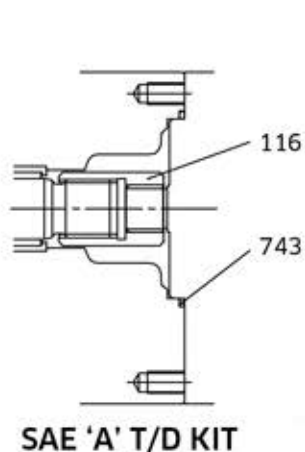

Part number:

3-2 K3VL45/60 Installation (cont)

◆ K3VL45/60 Adaptor Kits

Part Name	Qty	Cover Kit	SAE 'A' T/D Kit	SAE 'B' T/D Kit	SAE 'BB' T/D Kit
T/D	-	29L8TN	29L4TA	29L4TB	29L4T2
O-Ring	1	Item 743	Item 743	Item 743	Item 743
O-Ring	1	-	-	Item 742	Item 742
Screw Hex SHC	4	-	-	Item 415	Item 415
Screw Hex SHC	2	Item 402	-	-	-
Subplate	1	-	-	Item 317	Item 317
Cover	1	Item 314	-	-	-
Coupling	1	-	Item 116	Item 116	Item 116