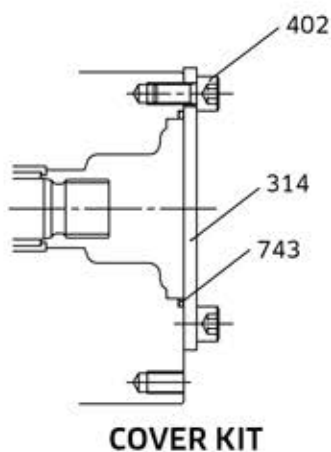

Part number:

3-2 K3VL45/60 Installation (cont)

◆ K3VL45/60 Adaptor Kits

Part Name	Qty	Cover Kit	SAE 'A' T/D Kit	SAE 'B' T/D Kit	SAE 'BB' T/D Kit
T/D	-	29L8TN	29L4TA	29L4TB	29L4T2
O-Ring	1	Item 743	Item 743	Item 743	Item 743
O-Ring	1	-	-	Item 742	Item 742
Screw Hex SHC	4	-	-	Item 415	Item 415
Screw Hex SHC	2	Item 402	-	-	-
Subplate	1	-	-	Item 317	Item 317
Cover	1	Item 314	-	-	-
Coupling	1	-	Item 116	Item 116	Item 116