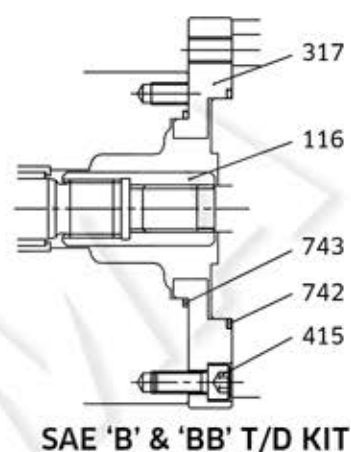

Part number:

HYDROMA

HYDRAULICKÉ SYSTÉMY

**HIDROMA
SYSTEMS**

UKŁADY HYDRAULICZNE

HYDROMA

ГИДРАВЛИЧЕСКИЕ СИСТЕМЫ

K3VL PUMPS

3-2 K3VL45/60 Installation (cont)

◆ K3VL45/60 Adaptor Kits

Part Name	Qty	Cover Kit	SAE 'A' T/D Kit	SAE 'B' T/D Kit	SAE 'BB' T/D Kit
T/D	-	29L8TN	29L4TA	29L4TB	29L4T2
O-Ring	1	Item 743	Item 743	Item 743	Item 743
O-Ring	1	-	-	Item 742	Item 742
Screw Hex SHC	4	-	-	Item 415	Item 415
Screw Hex SHC	2	Item 402	-	-	-
Subplate	1	-	-	Item 317	Item 317
Cover	1	Item 314	-	-	-
Coupling	1	-	Item 116	Item 116	Item 116