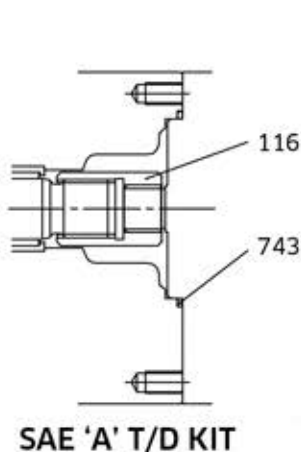

Part number:

HYDROMA

HYDRAULICKÉ SYSTÉMY

**HIDROMA
SYSTEMS**

UKŁADY HYDRAULICZNE

HYDROMA

ГИДРАВЛИЧЕСКИЕ СИСТЕМЫ

K3VL PUMPS

3-2 K3VL45/60 Installation (cont)

◆ K3VL45/60 Adaptor Kits

Part Name	Qty	Cover Kit	SAE 'A' T/D Kit	SAE 'B' T/D Kit	SAE 'BB' T/D Kit
T/D	-	29L8TN	29L4TA	29L4TB	29L4T2
O-Ring	1	Item 743	Item 743	Item 743	Item 743
O-Ring	1	-	-	Item 742	Item 742
Screw Hex SHC	4	-	-	Item 415	Item 415
Screw Hex SHC	2	Item 402	-	-	-
Subplate	1	-	-	Item 317	Item 317
Cover	1	Item 314	-	-	-
Coupling	1	-	Item 116	Item 116	Item 116