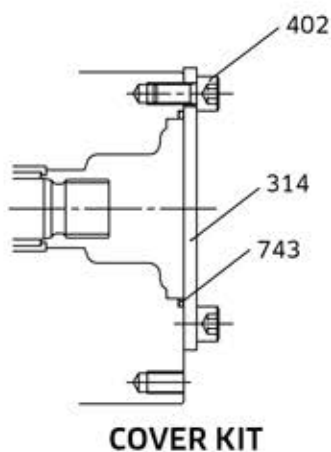

Part number:

HYDROMA

HYDRAULICKÉ SYSTÉMY

**HIDROMA
SYSTEMS**

UKŁADY HYDRAULICZNE

HYDROMA

ГИДРАВЛИЧЕСКИЕ СИСТЕМЫ

K3VL PUMPS

3-2 K3VL45/60 Installation (cont)

◆ K3VL45/60 Adaptor Kits

Part Name	Qty	Cover Kit	SAE 'A' T/D Kit	SAE 'B' T/D Kit	SAE 'BB' T/D Kit
T/D	-	29L8TN	29L4TA	29L4TB	29L4T2
O-Ring	1	Item 743	Item 743	Item 743	Item 743
O-Ring	1	-	-	Item 742	Item 742
Screw Hex SHC	4	-	-	Item 415	Item 415
Screw Hex SHC	2	Item 402	-	-	-
Subplate	1	-	-	Item 317	Item 317
Cover	1	Item 314	-	-	-
Coupling	1	-	Item 116	Item 116	Item 116