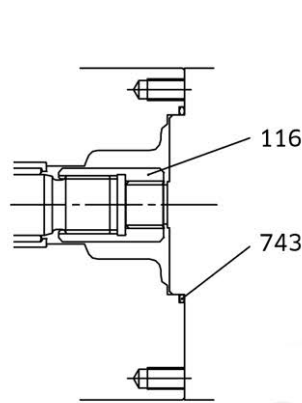

Part number:

## 3-3 K3VL80 Installation (cont)

### ◆ K3VL80 Adaptor Kits

Cover Kit

SAE 'A' T/D Kit

SAE 'B', 'BB', 'C' & 'C4' T/D Kit

NO.	Part Name	Qty	Cover Kit	SAE 'A' T/D Kit	SAE 'B' T/D Kit
-	T/D Kit	-	29L8TN	29L8TA	29L8TB
743	O-Ring	1	OORBG85	OORBG85	OORBG85
742	O-Ring	1	-	-	OORBG105
415	Screw Hex SHC	4	-	-	OSBM1025
402	Screw Hex SHC	2	OSBM1020	-	-
317	Subplate	1	-	-	2924750-0354
314	Cover	1	2923150-0316	-	-
116	Coupling	1	-	2903150-0241	2903150-0262

NO.	Part Name	Qty	SAE 'BB' T/D Kit	SAE 'C' T/D Kit	SAE 'C4' T/D Kit
-	T/D Kit	-	29L8T2	29L8TC	29L8TC4
743	O-Ring	1	OORBG85	OORBG85	OORBG85
742	O-Ring	1	OORBG105	OORBG130	OORBG130
415	Screw Hex SHC	4	OSBM1025	OSBM1030	OSBM1030
402	Screw Hex SHC	2	-	-	-
317	Subplate	1	2924750-0354	2924750-0355	2924750-0439
314	Cover	1	-	-	-
116	Coupling	1	2903150-0267	2903150-0263	2903150-0263