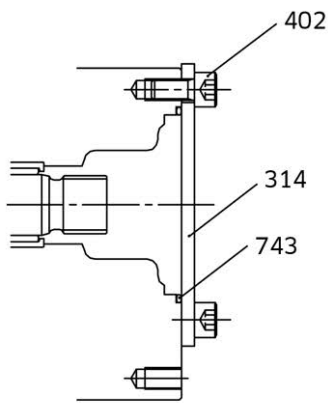

Part number:

## 3-3 K3VL80 Installation (cont)

### ◆ K3VL80 Adaptor Kits

Cover Kit

SAE 'A' T/D Kit

SAE 'B', 'BB', 'C' & 'C4' T/D Kit

NO.	Part Name	Qty	Cover Kit	SAE 'A' T/D Kit	SAE 'B' T/D Kit
-	T/D Kit	-	29L8TN	29L8TA	29L8TB
743	O-Ring	1	OORBG85	OORBG85	OORBG85
742	O-Ring	1	-	-	OORBG105
415	Screw Hex SHC	4	-	-	OSBM1025
402	Screw Hex SHC	2	OSBM1020	-	-
317	Subplate	1	-	-	2924750-0354
314	Cover	1	2923150-0316	-	-
116	Coupling	1	-	2903150-0241	2903150-0262

NO.	Part Name	Qty	SAE 'BB' T/D Kit	SAE 'C' T/D Kit	SAE 'C4' T/D Kit
-	T/D Kit	-	29L8T2	29L8TC	29L8TC4
743	O-Ring	1	OORBG85	OORBG85	OORBG85
742	O-Ring	1	OORBG105	OORBG130	OORBG130
415	Screw Hex SHC	4	OSBM1025	OSBM1030	OSBM1030
402	Screw Hex SHC	2	-	-	-
317	Subplate	1	2924750-0354	2924750-0355	2924750-0439
314	Cover	1	-	-	-
116	Coupling	1	2903150-0267	2903150-0263	2903150-0263