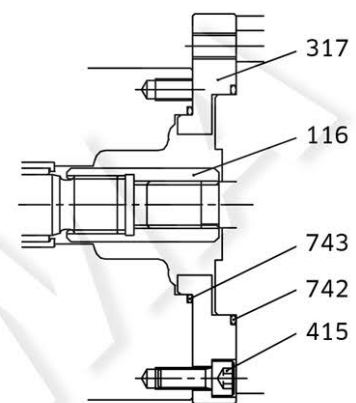

## 3-3 K3VL80 Installation (cont)

### ◆ K3VL80 Adaptor Kits

Cover Kit

SAE 'A' T/D Kit

SAE 'B', 'BB', 'C' & 'C4' T/D Kit

NO.	Part Name	Qty	Cover Kit	SAE 'A' T/D Kit	SAE 'B' T/D Kit
-	T/D Kit	-	29L8TN	29L8TA	29L8TB
743	O-Ring	1	OORBG85	OORBG85	OORBG85
742	O-Ring	1	-	-	OORBG105
415	Screw Hex SHC	4	-	-	OSBM1025
402	Screw Hex SHC	2	OSBM1020	-	-
317	Subplate	1	-	-	2924750-0354
314	Cover	1	2923150-0316	-	-
116	Coupling	1	-	2903150-0241	2903150-0262

NO.	Part Name	Qty	SAE 'BB' T/D Kit	SAE 'C' T/D Kit	SAE 'C4' T/D Kit
-	T/D Kit	-	29L8T2	29L8TC	29L8TC4
743	O-Ring	1	OORBG85	OORBG85	OORBG85
742	O-Ring	1	OORBG105	OORBG130	OORBG130
415	Screw Hex SHC	4	OSBM1025	OSBM1030	OSBM1030
402	Screw Hex SHC	2	-	-	-
317	Subplate	1	2924750-0354	2924750-0355	2924750-0439
314	Cover	1	-	-	-
116	Coupling	1	2903150-0267	2903150-0263	2903150-0263