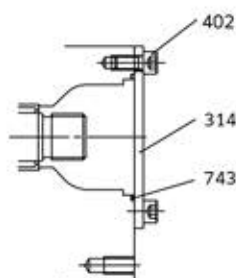

Part number:

HYDROMA

HYDRAULICKÉ SYSTÉMY

**HIDROMA
SISTEMS**

UKŁADY HYDRAULICZNE

HYDROMA

ГИДРАВЛИЧЕСКИЕ СИСТЕМЫ

K3VL PUMPS

3-4 K3VL112/140 Installation (cont)

◆ K3VL112/140 Adaptor Kits

COVER KIT

SAE 'A' T/D KIT

SAE 'B' T/D KIT

SAE 'BB' T/D KIT

SAE 'C' & 'C4' T/D KIT

SAE 'CC' T/D KIT

SAE 'D' T/D KIT

Part Name	Qty	Cover Kit	SAE 'A' T/D Kit	SAE 'B' T/D Kit	SAE 'BB' T/D Kit
T/D	-	29L8TN	29LHTA	29LHTB	29LHT2
O-Ring	1	Item 743	Item 743	Item 743	Item 743
O-Ring	1	-	-	Item 742	Item 742
Screw Hex SHC	4	-	-	Item 415	Item 415
Screw Hex SHC	2	Item 402	-	-	-
Subplate	1	-	-	Item 317	Item 317
Cover	1	Item 314	-	-	-
Coupling	1	-	Item 116	Item 116	Item 116

Part Name	Qty	SAE 'C' T/D Kit	SAE 'C4' T/D Kit	SAE 'CC' T/D Kit	SAE 'D' T/D Kit
T/D	-	29LHTC	29LHTC4	29LHT3	29LHTD
O-Ring	1	Item 743	Item 743	Item 743	Item 743
O-Ring	1	Item 742	Item 742	Item 742	Item 742
Screw Hex SHC	4	Item 415	Item 415	Item 415	Item 415
Screw Hex SHC	2	-	-	-	-
Subplate	1	Item 317	Item 317	Item 317	Item 317
Cover	1	-	-	-	-
Coupling	1	Item 116	Item 116	Item 116	Item 116