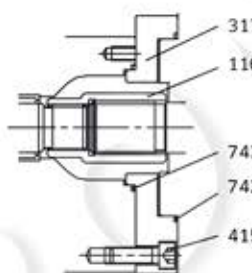

3-4 K3VL112/140 Installation (cont)

◆ K3VL112/140 Adaptor Kits

COVER KIT

SAE 'A' T/D KIT

SAE 'B' T/D KIT

SAE 'BB' T/D KIT

SAE 'C' & 'C4' T/D KIT

SAE 'CC' T/D KIT

SAE 'D' T/D KIT

Part Name	Qty	Cover Kit	SAE 'A' T/D Kit	SAE 'B' T/D Kit	SAE 'BB' T/D Kit
T/D	-	29L8TN	29LHTA	29LHTB	29LHT2
O-Ring	1	Item 743	Item 743	Item 743	Item 743
O-Ring	1	-	-	Item 742	Item 742
Screw Hex SHC	4	-	-	Item 415	Item 415
Screw Hex SHC	2	Item 402	-	-	-
Subplate	1	-	-	Item 317	Item 317
Cover	1	Item 314	-	-	-
Coupling	1	-	Item 116	Item 116	Item 116

Part Name	Qty	SAE 'C' T/D Kit	SAE 'C4' T/D Kit	SAE 'CC' T/D Kit	SAE 'D' T/D Kit
T/D	-	29LHTC	29LHTC4	29LHT3	29LHTD
O-Ring	1	Item 743	Item 743	Item 743	Item 743
O-Ring	1	Item 742	Item 742	Item 742	Item 742
Screw Hex SHC	4	Item 415	Item 415	Item 415	Item 415
Screw Hex SHC	2	-	-	-	-
Subplate	1	Item 317	Item 317	Item 317	Item 317
Cover	1	-	-	-	-
Coupling	1	Item 116	Item 116	Item 116	Item 116