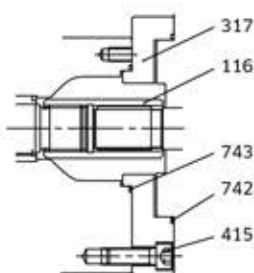

3-4 K3VL112/140 Installation (cont)

◆ K3VL112/140 Adaptor Kits

COVER KIT

SAE 'A' T/D KIT

SAE 'B' T/D KIT

SAE 'BB' T/D KIT

SAE 'C' & 'C4' T/D KIT

SAE 'CC' T/D KIT

SAE 'D' T/D KIT

Part Name	Qty	Cover Kit	SAE 'A' T/D Kit	SAE 'B' T/D Kit	SAE 'BB' T/D Kit
T/D	-	29L8TN	29LHTA	29LHTB	29LHT2
O-Ring	1	Item 743	Item 743	Item 743	Item 743
O-Ring	1	-	-	Item 742	Item 742
Screw Hex SHC	4	-	-	Item 415	Item 415
Screw Hex SHC	2	Item 402	-	-	-
Subplate	1	-	-	Item 317	Item 317
Cover	1	Item 314	-	-	-
Coupling	1	-	Item 116	Item 116	Item 116

Part Name	Qty	SAE 'C' T/D Kit	SAE 'C4' T/D Kit	SAE 'CC' T/D Kit	SAE 'D' T/D Kit
T/D	-	29LHTC	29LHTC4	29LHT3	29LHTD
O-Ring	1	Item 743	Item 743	Item 743	Item 743
O-Ring	1	Item 742	Item 742	Item 742	Item 742
Screw Hex SHC	4	Item 415	Item 415	Item 415	Item 415
Screw Hex SHC	2	-	-	-	-
Subplate	1	Item 317	Item 317	Item 317	Item 317
Cover	1	-	-	-	-
Coupling	1	Item 116	Item 116	Item 116	Item 116