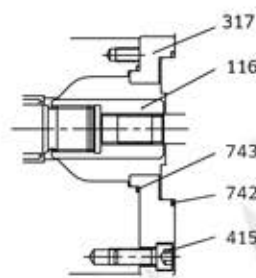

3-4 K3VL112/140 Installation (cont)

◆ K3VL112/140 Adaptor Kits

COVER KIT

SAE 'A' T/D KIT

SAE 'B' T/D KIT

SAE 'BB' T/D KIT

SAE 'C' & 'C4' T/D KIT

SAE 'CC' T/D KIT

SAE 'D' T/D KIT

Part Name	Qty	Cover Kit	SAE 'A' T/D Kit	SAE 'B' T/D Kit	SAE 'BB' T/D Kit
T/D	-	29L8TN	29LHTA	29LHTB	29LHT2
O-Ring	1	Item 743	Item 743	Item 743	Item 743
O-Ring	1	-	-	Item 742	Item 742
Screw Hex SHC	4	-	-	Item 415	Item 415
Screw Hex SHC	2	Item 402	-	-	-
Subplate	1	-	-	Item 317	Item 317
Cover	1	Item 314	-	-	-
Coupling	1	-	Item 116	Item 116	Item 116

Part Name	Qty	SAE 'C' T/D Kit	SAE 'C4' T/D Kit	SAE 'CC' T/D Kit	SAE 'D' T/D Kit
T/D	-	29LHTC	29LHTC4	29LHT3	29LHTD
O-Ring	1	Item 743	Item 743	Item 743	Item 743
O-Ring	1	Item 742	Item 742	Item 742	Item 742
Screw Hex SHC	4	Item 415	Item 415	Item 415	Item 415
Screw Hex SHC	2	-	-	-	-
Subplate	1	Item 317	Item 317	Item 317	Item 317
Cover	1	-	-	-	-
Coupling	1	Item 116	Item 116	Item 116	Item 116