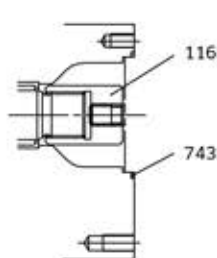

Part number:

HYDROMA

HYDRAULICKÉ SYSTÉMY

**HIDROMA
SISTEMS**

UKŁADY HYDRAULICZNE

HYDROMA

ГИДРАВЛИЧЕСКИЕ СИСТЕМЫ

K3VL PUMPS

3-4 K3VL112/140 Installation (cont)

◆ K3VL112/140 Adaptor Kits

COVER KIT

SAE 'A' T/D KIT

SAE 'B' T/D KIT

SAE 'BB' T/D KIT

SAE 'C' & 'C4' T/D KIT

SAE 'CC' T/D KIT

SAE 'D' T/D KIT

Part Name	Qty	Cover Kit	SAE 'A' T/D Kit	SAE 'B' T/D Kit	SAE 'BB' T/D Kit
T/D	-	29L8TN	29LHTA	29LHTB	29LHT2
O-Ring	1	Item 743	Item 743	Item 743	Item 743
O-Ring	1	-	-	Item 742	Item 742
Screw Hex SHC	4	-	-	Item 415	Item 415
Screw Hex SHC	2	Item 402	-	-	-
Subplate	1	-	-	Item 317	Item 317
Cover	1	Item 314	-	-	-
Coupling	1	-	Item 116	Item 116	Item 116

Part Name	Qty	SAE 'C' T/D Kit	SAE 'C4' T/D Kit	SAE 'CC' T/D Kit	SAE 'D' T/D Kit
T/D	-	29LHTC	29LHTC4	29LHT3	29LHTD
O-Ring	1	Item 743	Item 743	Item 743	Item 743
O-Ring	1	Item 742	Item 742	Item 742	Item 742
Screw Hex SHC	4	Item 415	Item 415	Item 415	Item 415
Screw Hex SHC	2	-	-	-	-
Subplate	1	Item 317	Item 317	Item 317	Item 317
Cover	1	-	-	-	-
Coupling	1	Item 116	Item 116	Item 116	Item 116