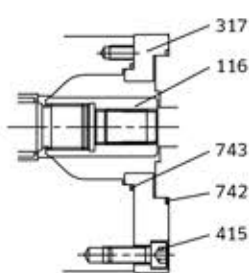

3-4 K3VL112/140 Installation (cont)

◆ K3VL112/140 Adaptor Kits

COVER KIT

SAE 'A' T/D KIT

SAE 'B' T/D KIT

SAE 'BB' T/D KIT

SAE 'C' & 'C4' T/D KIT

SAE 'CC' T/D KIT

SAE 'D' T/D KIT

Part Name	Qty	Cover Kit	SAE 'A' T/D Kit	SAE 'B' T/D Kit	SAE 'BB' T/D Kit
T/D	-	29L8TN	29LHTA	29LHTB	29LHT2
O-Ring	1	Item 743	Item 743	Item 743	Item 743
O-Ring	1	-	-	Item 742	Item 742
Screw Hex SHC	4	-	-	Item 415	Item 415
Screw Hex SHC	2	Item 402	-	-	-
Subplate	1	-	-	Item 317	Item 317
Cover	1	Item 314	-	-	-
Coupling	1	-	Item 116	Item 116	Item 116

Part Name	Qty	SAE 'C' T/D Kit	SAE 'C4' T/D Kit	SAE 'CC' T/D Kit	SAE 'D' T/D Kit
T/D	-	29LHTC	29LHTC4	29LHT3	29LHTD
O-Ring	1	Item 743	Item 743	Item 743	Item 743
O-Ring	1	Item 742	Item 742	Item 742	Item 742
Screw Hex SHC	4	Item 415	Item 415	Item 415	Item 415
Screw Hex SHC	2	-	-	-	-
Subplate	1	Item 317	Item 317	Item 317	Item 317
Cover	1	-	-	-	-
Coupling	1	Item 116	Item 116	Item 116	Item 116