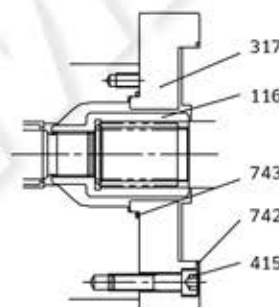

3-4 K3VL112/140 Installation (cont)

◆ K3VL112/140 Adaptor Kits

COVER KIT

SAE 'A' T/D KIT

SAE 'B' T/D KIT

SAE 'BB' T/D KIT

SAE 'C' & 'C4' T/D KIT

SAE 'CC' T/D KIT

SAE 'D' T/D KIT

Part Name	Qty	Cover Kit	SAE 'A' T/D Kit	SAE 'B' T/D Kit	SAE 'BB' T/D Kit
T/D	-	29L8TN	29LHTA	29LHTB	29LHT2
O-Ring	1	Item 743	Item 743	Item 743	Item 743
O-Ring	1	-	-	Item 742	Item 742
Screw Hex SHC	4	-	-	Item 415	Item 415
Screw Hex SHC	2	Item 402	-	-	-
Subplate	1	-	-	Item 317	Item 317
Cover	1	Item 314	-	-	-
Coupling	1	-	Item 116	Item 116	Item 116

Part Name	Qty	SAE 'C' T/D Kit	SAE 'C4' T/D Kit	SAE 'CC' T/D Kit	SAE 'D' T/D Kit
T/D	-	29LHTC	29LHTC4	29LHT3	29LHTD
O-Ring	1	Item 743	Item 743	Item 743	Item 743
O-Ring	1	Item 742	Item 742	Item 742	Item 742
Screw Hex SHC	4	Item 415	Item 415	Item 415	Item 415
Screw Hex SHC	2	-	-	-	-
Subplate	1	Item 317	Item 317	Item 317	Item 317
Cover	1	-	-	-	-
Coupling	1	Item 116	Item 116	Item 116	Item 116